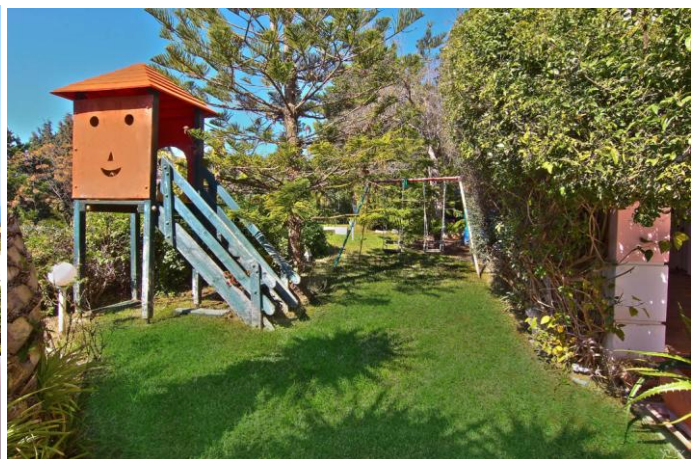

Вилла Анавоссос

3 этажа, лифт, 5 спален, 5 ванных /душевых комнат; бассейн, пляж в 200 м

Вилла построена на участке площадью 2500 кв. м. с панорамным видом на море.

От международного Афинского аэропорта до виллы 30 минут езды.

Ближайший к вилле пляж (песок с мелкой галькой) расположен в 200 м / в 500 м - большой оборудованный песчаный пляж.

На территории виллы ухоженный сад с высокими деревьями и кустарниками; в саду есть детская площадка, качели, рядом с бассейном - оборудованное место для барбекю, крытая летняя кухня и столовая, полностью оборудованная ванная с душем. Бассейн больших размеров 6 м x 12 м с зонтами, шезлонгами и водными горками для детей. Вокруг бассейна установлены уличные фонари, которые зажигаются вечером для отдыха в саду у бассейна.

За бассейном - большая, крытая, полностью оборудованная летняя кухня, столовая и полностью оборудованная закрытая ванная с душем.

Рядом с кухней - оборудованное место для барбекю.

Площадь трехэтажного здания виллы составляет 400 кв. м.

На первом этаже виллы расположены:

полностью оборудованная кухня, бар - салон, столовая, просторная гостиная с офисом, большие террасы с видом на море.

На втором этаже расположены 4 спальни:

- просторная спальня с собственной ванной комнатой,
- две большие смежные спальни с одной просторной ванной комнатой - комната с двумя односпальными кроватями, соединяющаяся с комнатой с одной большой кроватью.
- отдельная спальня с одноместной кроватью с ванной комнатой.